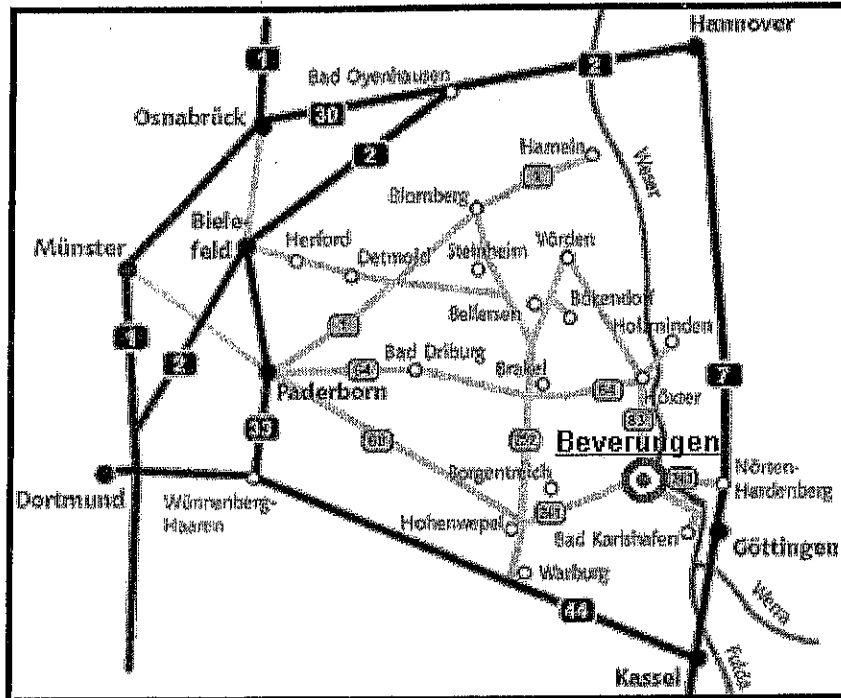

# Anfahrtsbeschreibung der Stadthalle Beverungen

Aus Richtung Höxter

Richtung Uslar

## Mit dem Auto:

Aus Richtung Autobahn (A 44) Abfahrt Warburg fahren Sie in Beverungen die B 241 weiter in Richtung Uslar.

Aus Richtung Höxter (B 83) biegen Sie in Beverungen an der Kreuzung links in die Burgstraße auf die B 241 in Richtung Uslar ab.

Nach der Kreuzung B 83/B 241 biegen Sie nach 200 m von der Burgstraße rechts in die Kolpingstraße ab.

## Mit dem Zug:

Bahnlinie Ottbergen - Göttingen. Der Bahnhof Lauenförde-Beverungen befindet sich ca. 20 Gehminuten von der Stadthalle entfernt.